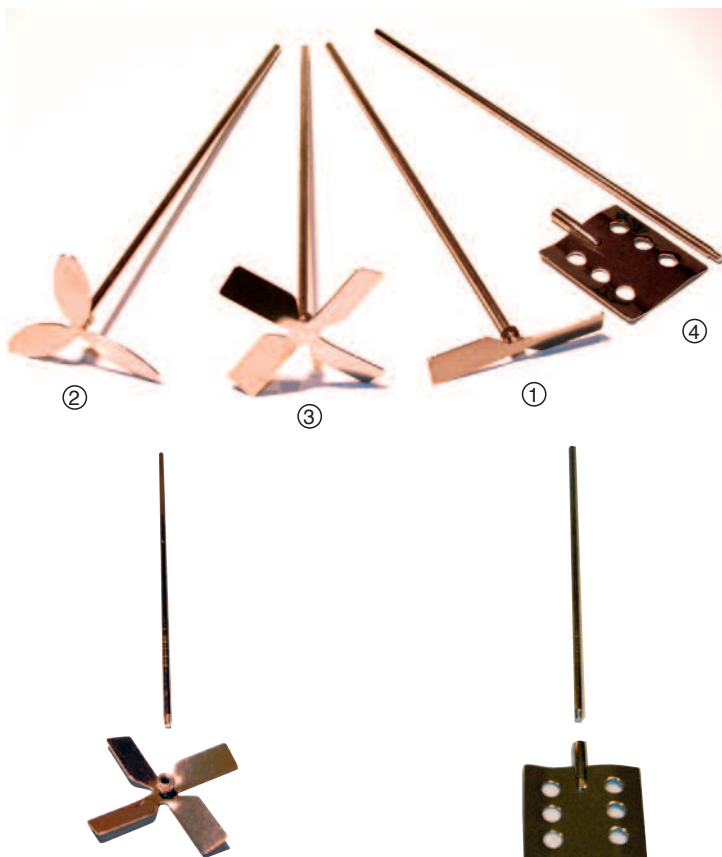

RÜHRWERK RED 10

Preiswertes, starkes Laborrührwerk in schmaler Bauform für alle Rühraufgaben. Elektronisch nachgeregelter Drehzahl, 50 Ncm Drehmoment, Digitalanzeige, sowie ein geringes Gewicht zeichnen dieses robuste und vielseitige Gerät aus.

Technische Daten:	
Außenmaße: (L x B x H)	100 x 65 x 108 mm (+ 55 mm Spannfutter)
Gewicht:	ca. 2,1 kg
Anschluss:	230 V, 50/60 Hz
Nenn Drehmoment:	ca. 50 Ncm
Drehzahl:	40 ... 1600 U/min ⁻¹ , stufenlos einstellbar
Spannfutter,-bereich	0,5 bis 10,5 mm
Leistungsabgabe:	85 W

Bestell - Nr. 5100 22010

529,00 Euro

RÜHRWERK RE 18

elektronisch nachgeregelter, robustes Laborrührwerk für viele Applikationen, 18 Ncm, Rührwelle nicht durchsteckbar, komplett mit Spannfutter

Technische Daten:	
Drehzahlbereich:	100 – 2000 Upm
Leistungsabgabe:	85 W
Drehmoment über den gesamten Drehzahlbereich:	18 Ncm
Spannfutter-Spannbereich:	0,5 – 10,5 mm
Medium:	dünnflüssige (wässrige) Medien
Netzspannung:	200 V bis 250 V, 50/60 Hz
Durchmesser des Haltestabes:	13 mm
Gewicht:	ca. 2,1 kg
Abmessungen:	65 x 108 mm

Bestell - Nr. 5100 23010

339,00 Euro

Zubehör:

Bestell - Nr. 5100 22110	Spezialmuffe RE 100 für Stativ	57,00 Euro
Bestell - Nr. 5100 22120	U - Stativ	223,00 Euro

RÜHRWERKZEUGE

① PROPPELLERRÜHRER 2-FLÜGELIG

Bestell - Nr.	Rührer-ø	Wellen-ø	Wellenlänge	Preis
33430 6031	50 mm	6 mm	300 mm	7,95 Euro
33430 6032	70 mm	6 mm	300 mm	7,95 Euro
33430 6033	100 mm	6 mm	300 mm	7,95 Euro